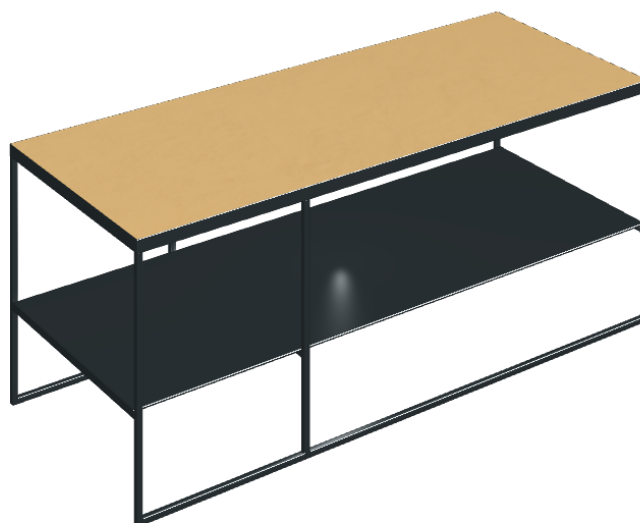

ИЗДЕЛИЕ С ВЫБРАННЫМИ ВАМИ ПАРАМЕТРАМИ.

Артикул:

620840000005

# Square

## Журнальный Столик 100

Облицовка изделия

Серфейс Сан  
Патинированный

Цвета и другие эстетические характеристики плитки на иллюстрациях на сайте являются ориентировочными. Перед покупкой всегда смотрите образцы вживую.